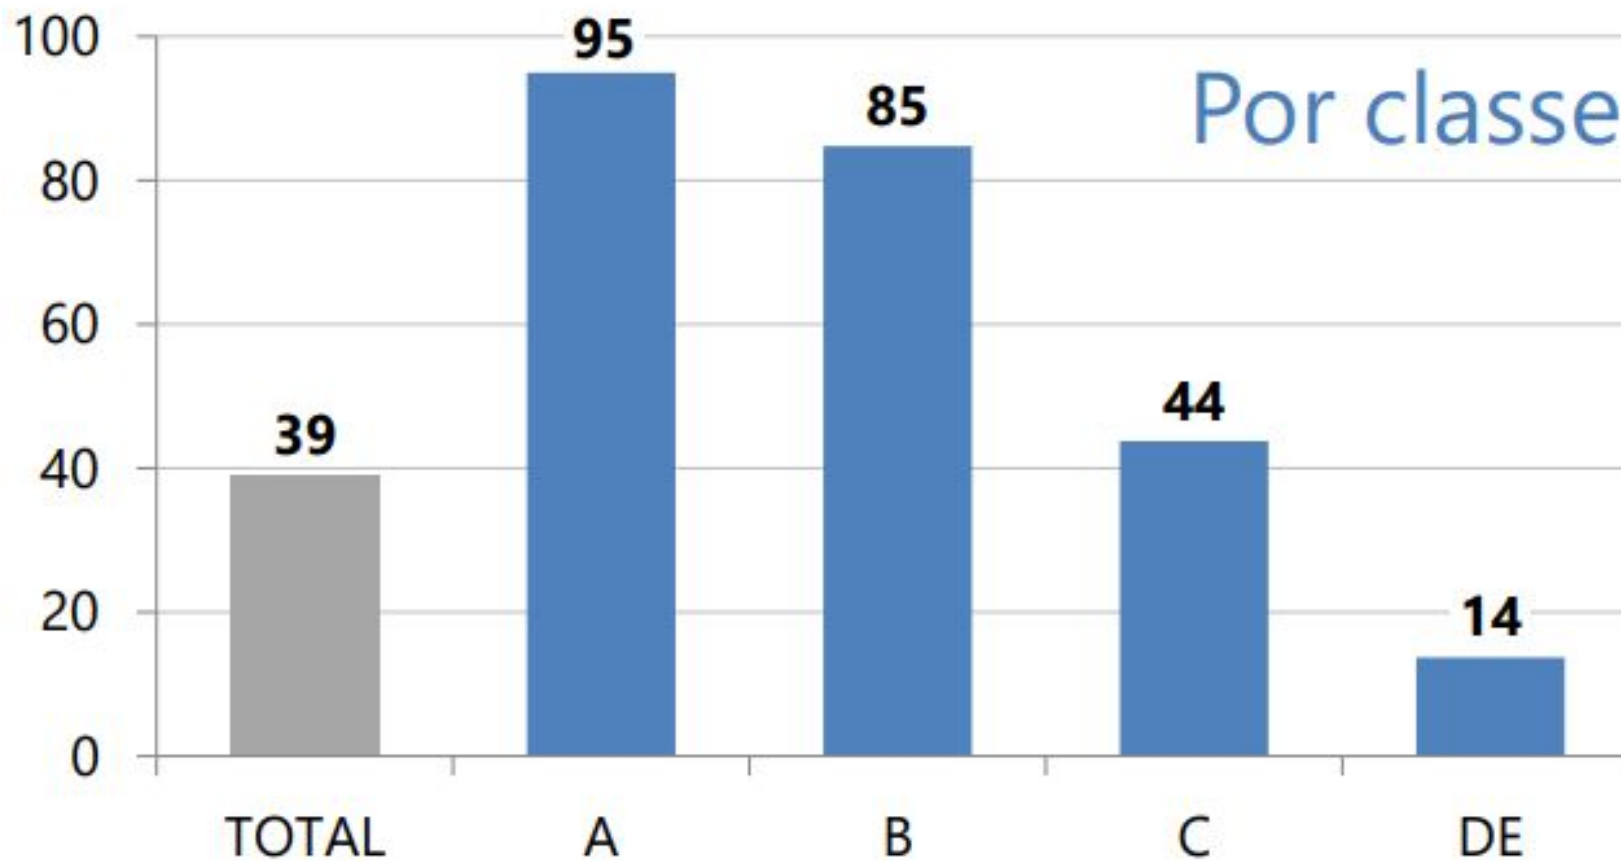

Domicílios com computador por classe social

Domicílios com computador